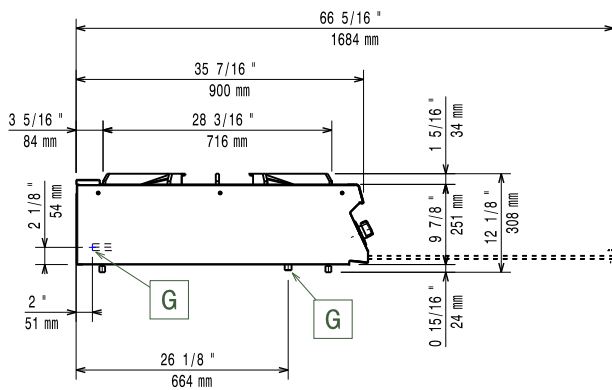

Sida

G = Gasanslutning