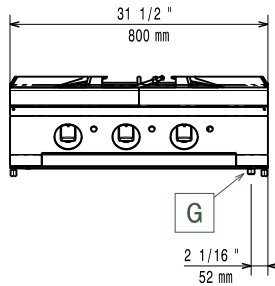

Modular Cooking Gasspis för Paella, 3 brännare (1x5kW, 1x10kW, 1x15kW)

Front