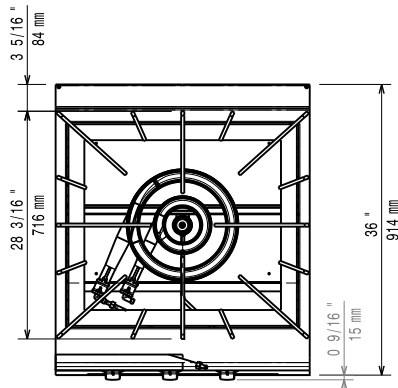

Topp

Gas

Gas - Naturgas - Tryck:	392024 (Z9GCGH3C00)	7" w.c. (17.4 mbar)
Gas - Gasoltryck:		11" w.c. (27.7 mbar)
Gas, effekt:		30 kW
Standardgasleverans		Natural Gas
Gastyp alternativ:		LPG
Gasintag:		1/2"

Viktig information

Om maskinen installeras bredvid eller mot en möbel, vägg eller dylikt som är känslig för höga temperaturer, bör ett säkerhetsavstånd på 150 mm lämnas eller någon form av värmeisolering upprättas.

Nettovikt:	92 kg
Fraktvikt:	69 kg
Frakthöjd:	540 mm
Fraktbredd:	1020 mm
Fraktdjup:	860 mm
Fraktvolym:	0.47 m³
Effekt bakre brännare	5 - 0 kW
Mitt brännare effekt:	0 - 0/10 - 15 kW
[NOT TRANSLATED]	N9PG
Bakre brännare mått - mm	Ø 60
Mitt brännare mått - mm	Ø 180 Ø 350